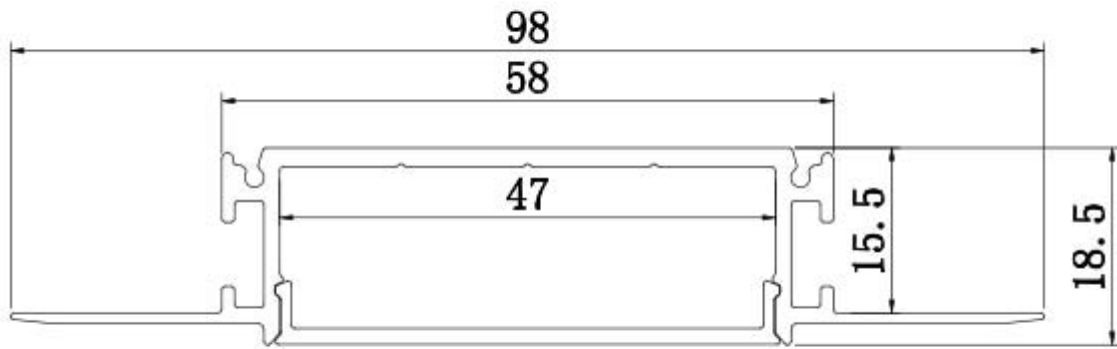

NOTES

Con riserva modifiche tecniche