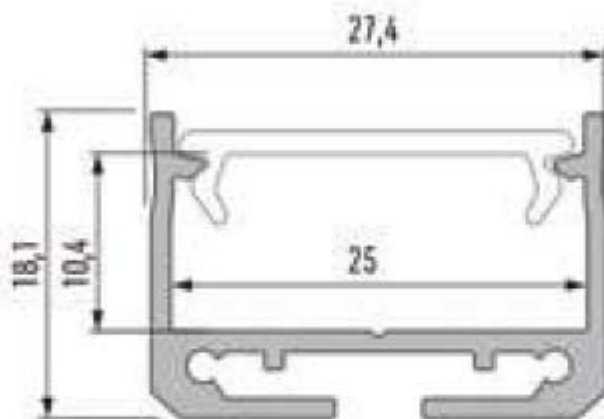

Dissipazione:

25 W/m

VARIAZIONI

Immagine	Codice Prodotto	Lunghezza	Colore
	5008/200	200 cm	Alluminio

Con riserva modifiche tecniche

Immagine	Codice Prodotto	Lunghezza	Colore
	5008/400	400 cm	Alluminio
	5008/BI/200	200 cm	Bianco
	5008/BI/400	400 cm	Bianco
	5008/NE/200	200 cm	Nero

Con riserva modifiche tecniche

Immagine**Codice Prodotto**

5008/NE/400

Lunghezza

400 cm

Colore

Nero

DISEGNO TECNICO**NOTES**