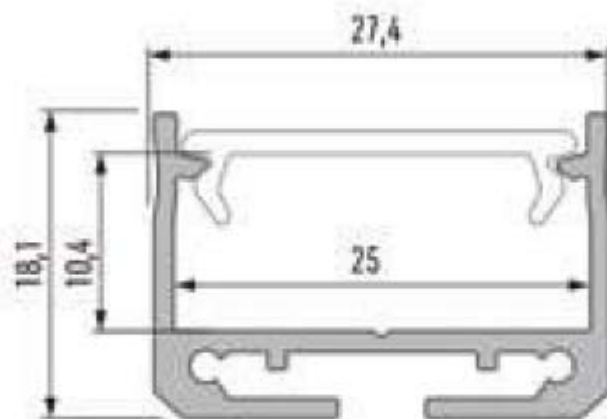

Dissipazione:

25 W/m

VARIAZIONI

Immagine	Codice Prodotto	Lunghezza	Colore
	5008/200	200 cm	Alluminio

Con riserva modifiche tecniche

Immagine	Codice Prodotto	Lunghezza	Colore
	5008/400	400 cm	Alluminio
	5008/BI/200	200 cm	Bianco
	5008/BI/400	400 cm	Bianco
	5008/NE/200	200 cm	Nero

Con riserva modifiche tecniche

Immagine**Codice Prodotto**

5008/NE/400

Lunghezza

400 cm

Colore

Nero

DISEGNO TECNICO**NOTES**