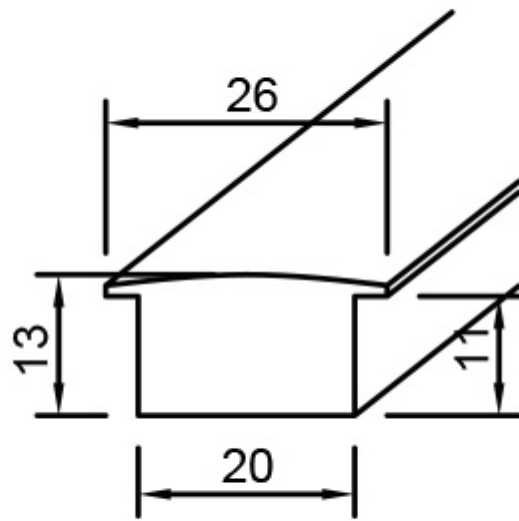

**Codice Prodotto:** 5005/...**CARATTERISTICHE**

Dissipazione:

20 W/m

VARIAZIONI

Immagine	Codice Prodotto	Lunghezza	Colore
	5005/100	100 cm	Alluminio

Con riserva modifiche tecniche

Immagine	Codice Prodotto	Lunghezza	Colore
	5005/200	200 cm	Alluminio
	5005/300	300 cm	Alluminio
	5005/400	400 cm	Alluminio
	5005/BI/100	100 cm	Bianco

Con riserva modifiche tecniche

Immagine	Codice Prodotto	Lunghezza	Colore
	5005/BI/200	200 cm	Bianco
	5005/BI/300	300 cm	Bianco
	5005/BI/400	400 cm	Bianco
	5005/NE/100	100 cm	Nero

Con riserva modifiche tecniche

Immagine	Codice Prodotto	Lunghezza	Colore
	5005/NE/200	200 cm	Nero
	5005/NE/300	300 cm	Nero
	5005/NE/400	400 cm	Nero

DISEGNO TECNICO

Con riserva modifiche tecniche

NOTES
