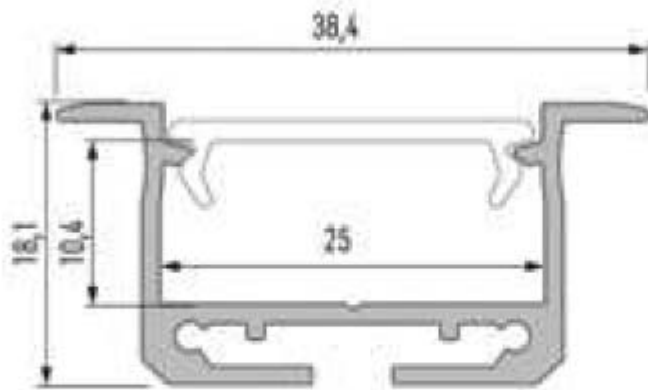

**PROFILO INCASSO IN ALLUMINIO**

Confezione 1 pezzi | Box 10 pezzi

- [Clicca qui per il KIT COMPLETO](#)**Ideale per cartongesso****Codice Prodotto:** 5006/...**CARATTERISTICHE**

Dissipazione: 30 W/m
Larghezza d'incasso: 17mm

VARIAZIONI

Immagine	Codice Prodotto	Profilo	Lunghezza
	5006/200	Alluminio	200 cm

Con riserva modifiche tecniche

Immagine	Codice Prodotto	Profilo	Lunghezza
	5006/400	Alluminio	400 cm
	5006/BI/200	Bianco	200 cm
	5006/BI/400	Bianco	400 cm
	5006/NE/200	Nero	200 cm

Con riserva modifiche tecniche

Immagine**Codice Prodotto****Profilo****Lunghezza**

5006/NE/400

Nero

400 cm

DISEGNO TECNICO**NOTES**

Con riserva modifiche tecniche

Con riserva modifiche tecniche