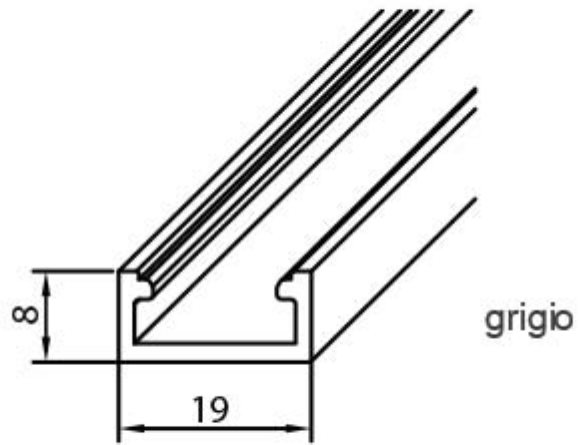

**Codice Prodotto:** 5002/...**CARATTERISTICHE**

Dissipazione:

15 W/m

VARIAZIONI**Immagine****Codice Prodotto****Profilo dinamico****Lunghezza**

5002/100

No

100 cm

Con riserva modifiche tecniche

Immagine	Codice Prodotto		Profilo dinamico	Lunghezza
	5002/200	No		200 cm
	5002/300	No		300 cm
	5002/400	No		400 cm
	5002/DIN/200/F	Si		200 cm

DISEGNO TECNICO

Con riserva modifiche tecniche

NOTES
