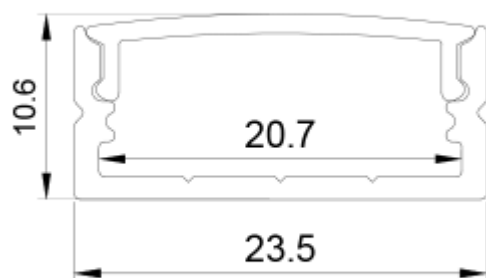

**PROFILO ESTERNO IN ALLUMINIO COMPLETO
DI OPALE****Codice Prodotto:** 5002/235/...**CARATTERISTICHE****ARTICOLO:**

Lunghezza:

Dissipazione:

Accessori inclusi:

5002/235/200

200cm

25 W/mt

5002/235/ML

5002/235/TA/CH

5002/235/TA/AP

VARIAZIONI

Con riserva modifiche tecniche

Immagine**Codice Prodotto****Articolo:**

5002/235/TA/CH

Tappo chiuso

5002/235/TA/AP

Tappo aperto

5002/235/200

Profilo esterno

5002/235/MLR

Molla rotante

Con riserva modifiche tecniche

Immagine

Codice Prodotto

Articolo:

5002/235/ML

Molla trasparente

DISEGNO TECNICO

NOTES

Con riserva modifiche tecniche