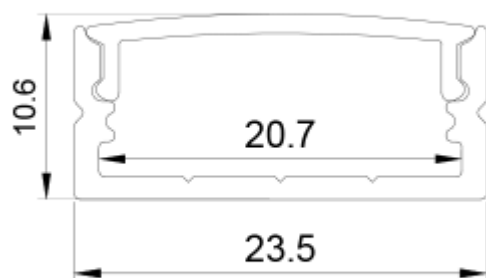

**PROFILO ESTERNO IN ALLUMINIO COMPLETO  
DI OPALE****Codice Prodotto:** 5002/235/...**CARATTERISTICHE****ARTICOLO:**

Lunghezza:

Dissipazione:

Accessori inclusi:

**5002/235/200**

200cm

25 W/mt

5002/235/ML

5002/235/TA/CH

5002/235/TA/AP

**VARIAZIONI**

Con riserva modifiche tecniche

**Immagine****Codice Prodotto****Articolo:**

5002/235/TA/CH

Tappo chiuso

5002/235/TA/AP

Tappo aperto

5002/235/200

Profilo esterno

5002/235/MLR

Molla rotante

Con riserva modifiche tecniche

**Immagine**

**Codice Prodotto**

**Articolo:**

5002/235/ML

Molla trasparente

**DISEGNO TECNICO**

**NOTES**

---

---

---