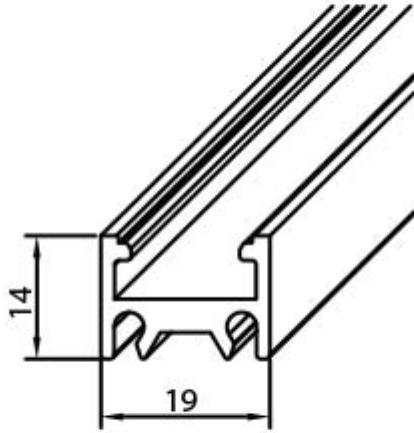

Dissipazione:

25 W/m

VARIAZIONI

Immagine	Codice Prodotto	Lunghezza	Colore
	5009/100	100 cm	Alluminio

Con riserva modifiche tecniche

Immagine	Codice Prodotto	Lunghezza	Colore
	5009/200	200 cm	Alluminio
	5009/300	300 cm	Alluminio
	5009/400	400 cm	Alluminio
	5009/BI/100	100 cm	Bianco

Con riserva modifiche tecniche

Immagine	Codice Prodotto	Lunghezza	Colore
	5009/BI/200	200 cm	Bianco
	5009/BI/300	300 cm	Bianco
	5009/BI/400	400 cm	Bianco
	5009/NE/100	100 cm	Nero

Con riserva modifiche tecniche

Immagine	Codice Prodotto	Lunghezza	Colore
	5009/NE/200	200 cm	Nero
	5009/NE/300	300 cm	Nero
	5009/NE/400	400 cm	Nero

DISEGNO TECNICO

Con riserva modifiche tecniche

NOTES
