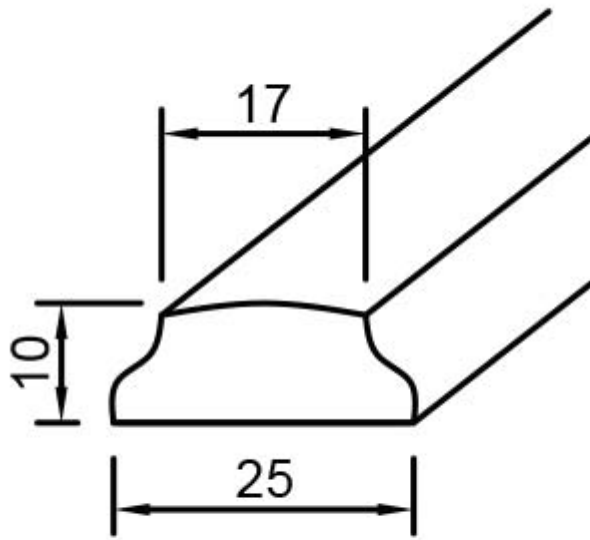

Dissipazione:

18 W/m

VARIAZIONI

Immagine	Codice Prodotto	Lunghezza	Colore
	5003/100	100 cm	Alluminio

Con riserva modifiche tecniche

Immagine	Codice Prodotto	Lunghezza	Colore
	5003/200	200 cm	Alluminio
	5003/300	300 cm	Alluminio
	5003/400	400 cm	Alluminio
	5003/NE/100	100 cm	Nero

Con riserva modifiche tecniche

Immagine	Codice Prodotto	Lunghezza	Colore
	5003/NE/200	200 cm	Nero
	5003/NE/300	300 cm	Nero
	5003/NE/400	400 cm	Nero
	5003/BI/100	100 cm	Bianco

Con riserva modifiche tecniche

Immagine	Codice Prodotto	Lunghezza	Colore
	5003/BI/200	200 cm	Bianco
	5003/BI/300	300 cm	Bianco
	5003/BI/400	400 cm	Bianco

DISEGNO TECNICO

Con riserva modifiche tecniche

NOTES
