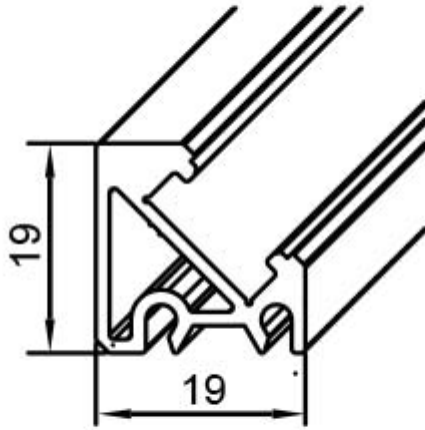

Dissipazione:

25 W/m

VARIAZIONI

Immagine	Codice Prodotto	Lunghezza	Colore
	5004/100	100 cm	Alluminio

Con riserva modifiche tecniche

Immagine	Codice Prodotto	Lunghezza	Colore
	5004/200	200 cm	Alluminio
	5004/300	300 cm	Alluminio
	5004/400	400 cm	Alluminio
	5004/NE/100	100 cm	Nero

Con riserva modifiche tecniche

Immagine	Codice Prodotto	Lunghezza	Colore
	5004/NE/200	200 cm	Nero
	5004/NE/300	300 cm	Nero
	5004/NE/400	400 cm	Nero
	5004/BI/100	100 cm	Bianco

Con riserva modifiche tecniche

Immagine	Codice Prodotto	Lunghezza	Colore
	5004/BI/200	200 cm	Bianco
	5004/BI/300	300 cm	Bianco
	5004/BI/400	400 cm	Bianco

DISEGNO TECNICO

Con riserva modifiche tecniche

NOTES

Con riserva modifiche tecniche