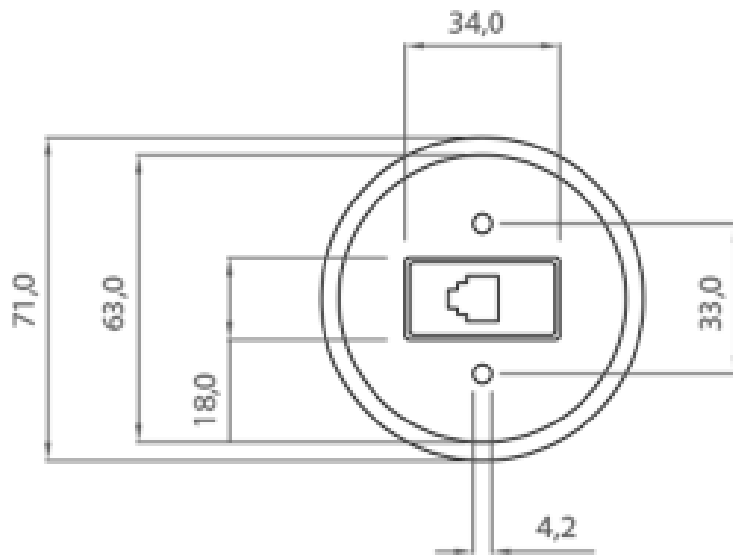

NOTES

Con riserva modifiche tecniche