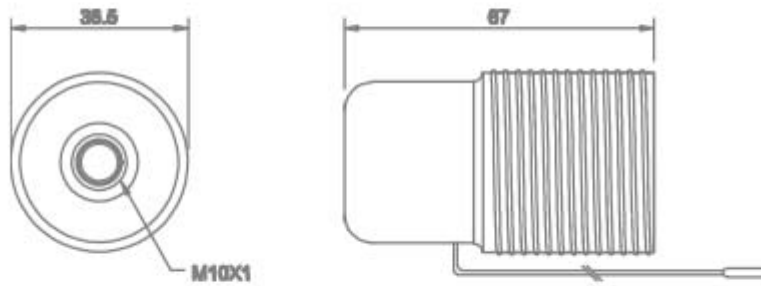

NOTES

Con riserva modifiche tecniche