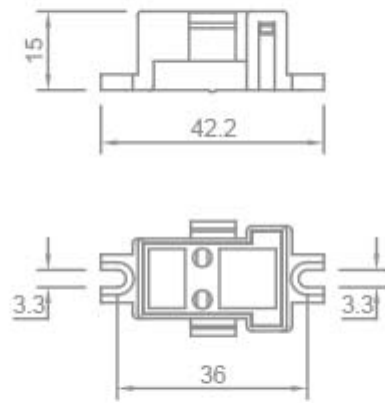

NOTES

Con riserva modifiche tecniche