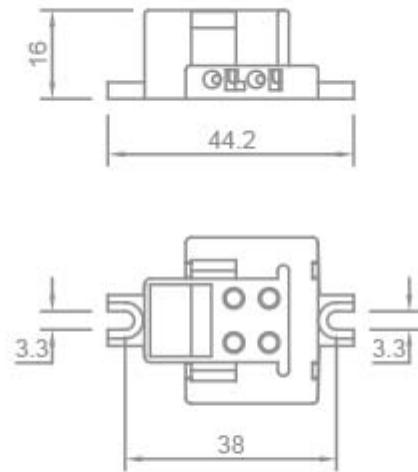

NOTES

Con riserva modifiche tecniche