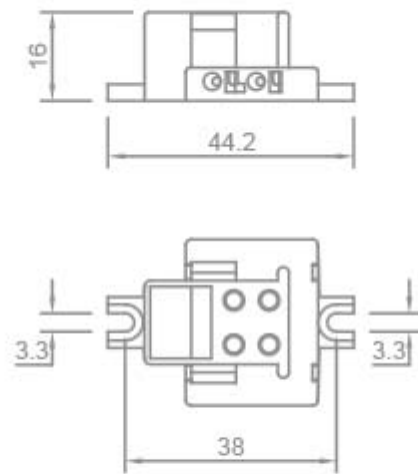

NOTES

Con riserva modifiche tecniche