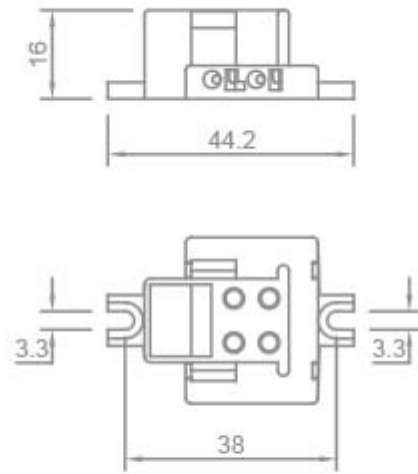

NOTES

Con riserva modifiche tecniche