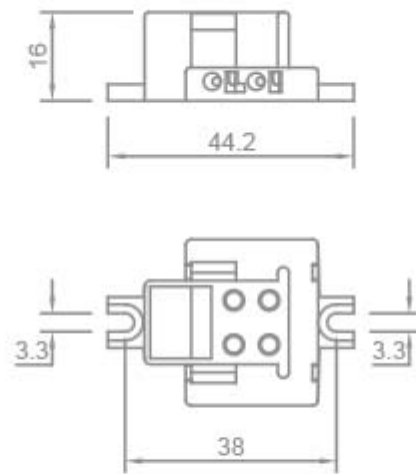

NOTES

Con riserva modifiche tecniche