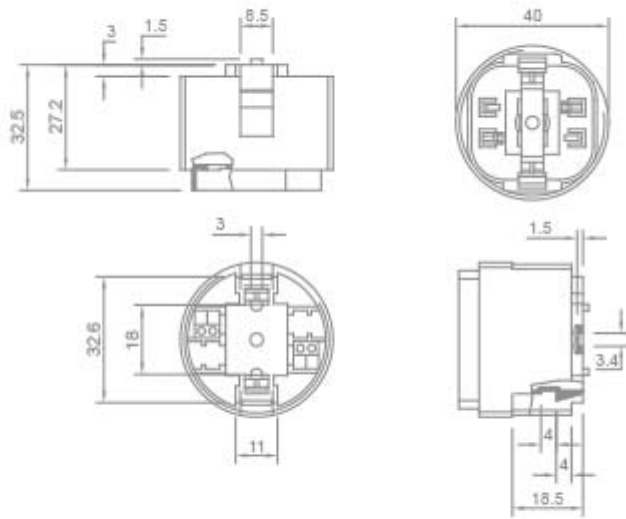

**PORTALAMPADE PER LAMPADE  
FLUORESCENTI - G24**

Confezione 25 pezzi | Box 200 pezzi

**Codice Prodotto:** 9405/...**CARATTERISTICHE**

Attacco:	G24d1-2-3 e GX24d1-2-3
Lampade:	TC-D - TC-T
Tensione nominale:	250 Vac
Camicia:	filettata
Morsetti:	a molla per cavi da 0,5 ÷ 1 mm <sup>2</sup> con puntalini
Corpo:	PBT
Fissaggio:	con fori Ø 3,5 mm

**VARIAZIONI**

Con riserva modifiche tecniche

**Immagine**

**Codice Prodotto**

**Lampade**

9405/D1

8-13 W

9405/D3

26 W

**DISEGNO TECNICO**

Con riserva modifiche tecniche