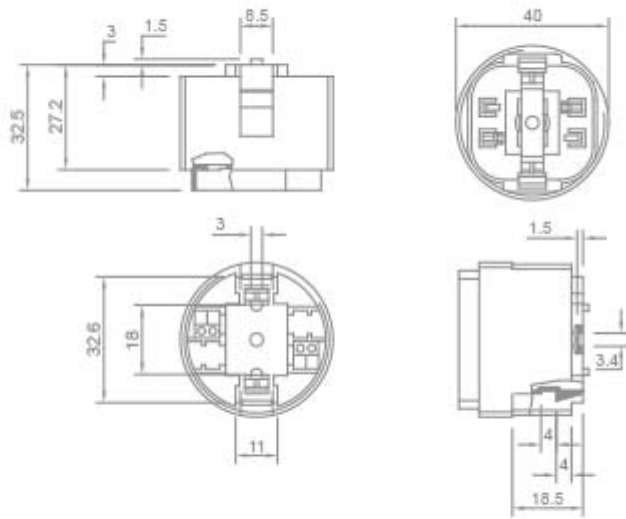

**PORTALAMPADE PER LAMPADE
FLUORESCENTI - G24**

Confezione 25 pezzi | Box 200 pezzi

**Codice Prodotto:** 9405/...**CARATTERISTICHE**

Attacco:	G24d1-2-3 e GX24d1-2-3
Lampade:	TC-D - TC-T
Tensione nominale:	250 Vac
Camicia:	filettata
Morsetti:	a molla per cavi da 0,5 ÷ 1 mm ² con puntalini
Corpo:	PBT
Fissaggio:	con fori Ø 3,5 mm

VARIAZIONI

Con riserva modifiche tecniche

Immagine

Codice Prodotto

Lampade

9405/D1

8-13 W

9405/D3

26 W

DISEGNO TECNICO

Con riserva modifiche tecniche

NOTES

Con riserva modifiche tecniche