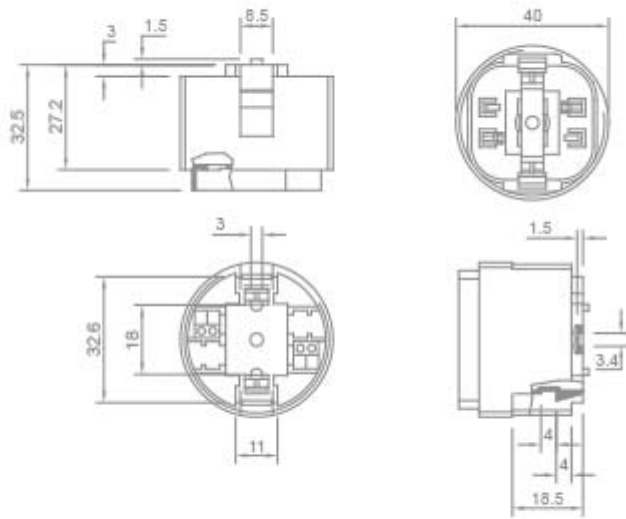

NOTES

Con riserva modifiche tecniche