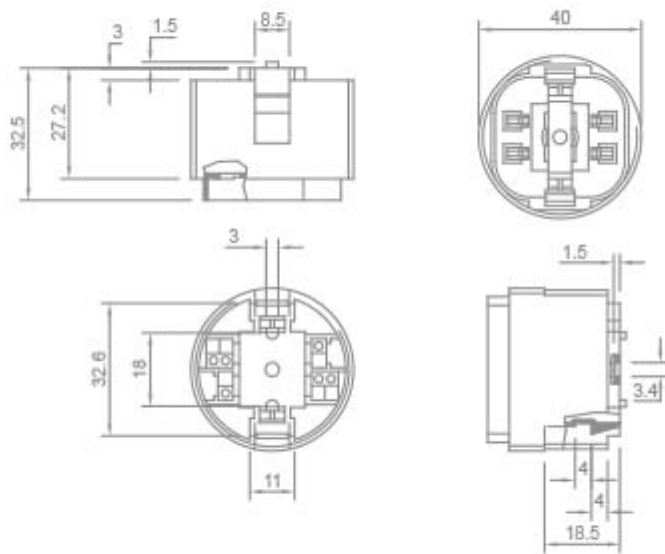

**PORTALAMPADE PER LAMPADE
FLUORESCENTI - G24**

Confezione 25 pezzi | Box 200 pezzi

**Codice Prodotto:** 9406/...**CARATTERISTICHE**

Attacco:	G24q1-2-3-4 e GX24q1-2-3-4
Lampade:	TC-DEL - TC-TEL
Tensione nominale:	250 Vac
Camicia:	filettata
Morsetti:	a molla per cavi da 0,5 ÷ 1 mm ² con puntalini
Corpo:	PBT
Fissaggio:	con fori Ø 3,5 mm

VARIAZIONI

Con riserva modifiche tecniche

Immagine**Codice Prodotto****Lampade**

9406/Q4

42 W

9406/Q2

18 W

9406/Q1

10-13 W

DISEGNO TECNICO

Con riserva modifiche tecniche

NOTES

Con riserva modifiche tecniche