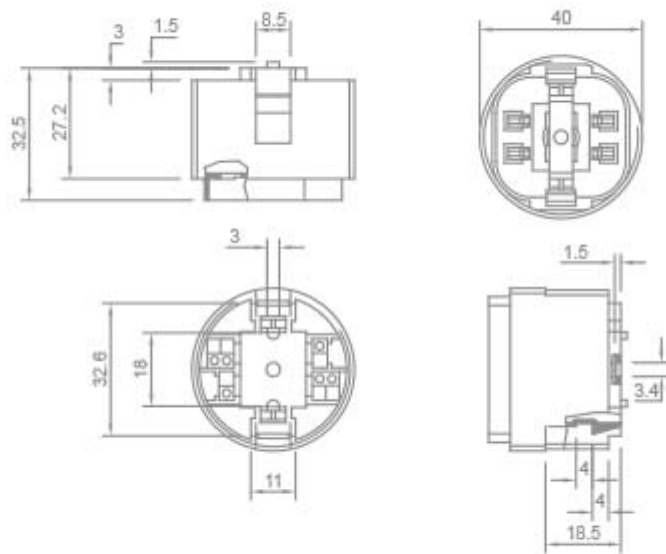

**PORTALAMPADE PER LAMPADE
FLUORESCENTI - G24**

Confezione 25 pezzi | Box 200 pezzi

**Codice Prodotto:** 9406/...**CARATTERISTICHE**

| | |
|--------------------|-----------------------------------------------------------|
| Attacco: | G24q1-2-3-4 e GX24q1-2-3-4 |
| Lampade: | TC-DEL - TC-TEL |
| Tensione nominale: | 250 Vac |
| Camicia: | filettata |
| Morsetti: | a molla per cavi da 0,5 ÷ 1 mm ² con puntalini |
| Corpo: | PBT |
| Fissaggio: | con fori Ø 3,5 mm |

VARIAZIONI

Con riserva modifiche tecniche

Immagine**Codice Prodotto****Lampade**

9406/Q4

42 W

9406/Q2

18 W

9406/Q1

10-13 W

DISEGNO TECNICO

Con riserva modifiche tecniche

NOTES

Con riserva modifiche tecniche