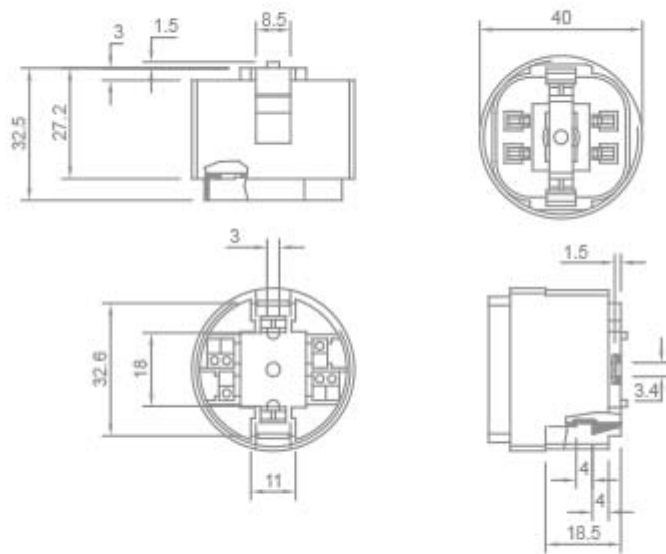

**PORTALAMPADE PER LAMPADE  
FLUORESCENTI - G24**

Confezione 25 pezzi | Box 200 pezzi

**Codice Prodotto:** 9406/...**CARATTERISTICHE**

Attacco:	G24q1-2-3-4 e GX24q1-2-3-4
Lampade:	TC-DEL - TC-TEL
Tensione nominale:	250 Vac
Camicia:	filettata
Morsetti:	a molla per cavi da 0,5 ÷ 1 mm <sup>2</sup> con puntalini
Corpo:	PBT
Fissaggio:	con fori Ø 3,5 mm

**VARIAZIONI**

Con riserva modifiche tecniche

**Immagine****Codice Prodotto****Lampade**

9406/Q4

42 W

9406/Q2

18 W

9406/Q1

10-13 W

**DISEGNO TECNICO**

Con riserva modifiche tecniche