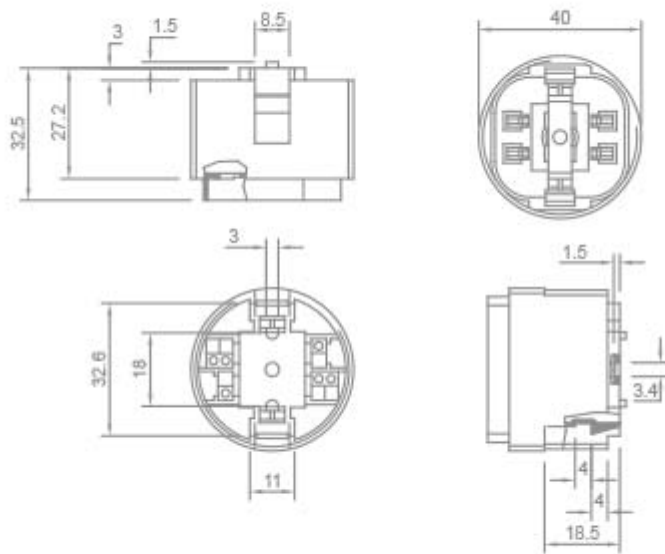

**PORTALAMPADE PER LAMPADE  
FLUORESCENTI - G24**

Confezione 25 pezzi | Box 200 pezzi

**Codice Prodotto:** 9406/...**CARATTERISTICHE**

Attacco:	G24q1-2-3-4 e GX24q1-2-3-4
Lampade:	TC-DEL - TC-TEL
Tensione nominale:	250 Vac
Camicia:	filettata
Morsetti:	a molla per cavi da 0,5 ÷ 1 mm <sup>2</sup> con puntalini
Corpo:	PBT
Fissaggio:	con fori Ø 3,5 mm

**VARIAZIONI**

Con riserva modifiche tecniche

**Immagine****Codice Prodotto****Lampade**

9406/Q4

42 W

9406/Q2

18 W

9406/Q1

10-13 W

**DISEGNO TECNICO**

Con riserva modifiche tecniche