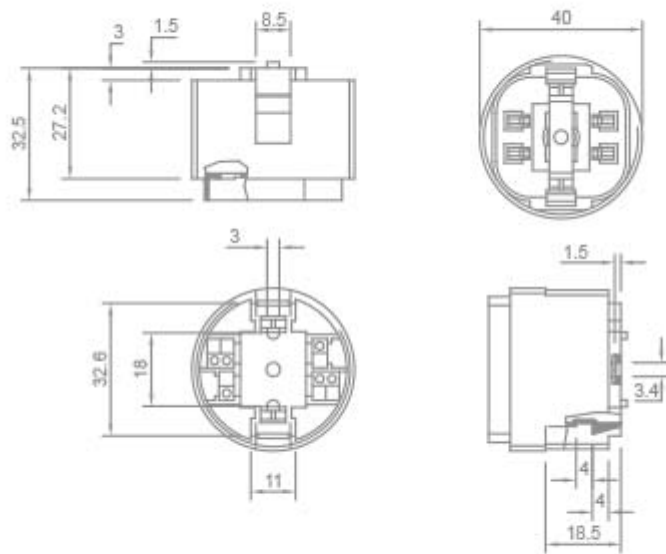

**PORTALAMPADE PER LAMPADE
FLUORESCENTI - G24**

Confezione 25 pezzi | Box 200 pezzi

**Codice Prodotto:** 9406/...**CARATTERISTICHE**

Attacco:	G24q1-2-3-4 e GX24q1-2-3-4
Lampade:	TC-DEL - TC-TEL
Tensione nominale:	250 Vac
Camicia:	filettata
Morsetti:	a molla per cavi da 0,5 ÷ 1 mm ² con puntalini
Corpo:	PBT
Fissaggio:	con fori Ø 3,5 mm

VARIAZIONI

Con riserva modifiche tecniche

Immagine**Codice Prodotto****Lampade**

9406/Q4

42 W

9406/Q2

18 W

9406/Q1

10-13 W

DISEGNO TECNICO

Con riserva modifiche tecniche

NOTES
