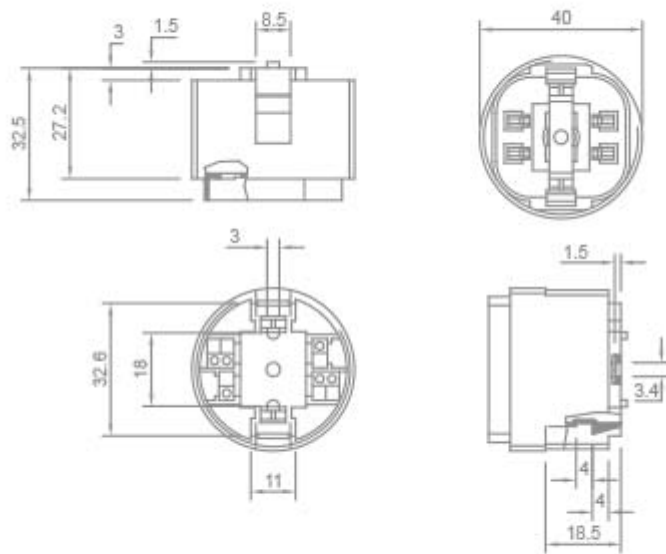

**PORTALAMPADE PER LAMPADE
FLUORESCENTI - G24**

Confezione 25 pezzi | Box 200 pezzi

**Codice Prodotto:** 9406/...**CARATTERISTICHE**

Attacco:	G24q1-2-3-4 e GX24q1-2-3-4
Lampade:	TC-DEL - TC-TEL
Tensione nominale:	250 Vac
Camicia:	filettata
Morsetti:	a molla per cavi da 0,5 ÷ 1 mm ² con puntalini
Corpo:	PBT
Fissaggio:	con fori Ø 3,5 mm

VARIAZIONI

Con riserva modifiche tecniche

Immagine**Codice Prodotto****Lampade**

9406/Q4

42 W

9406/Q2

18 W

9406/Q1

10-13 W

DISEGNO TECNICO

Con riserva modifiche tecniche

NOTES

Con riserva modifiche tecniche