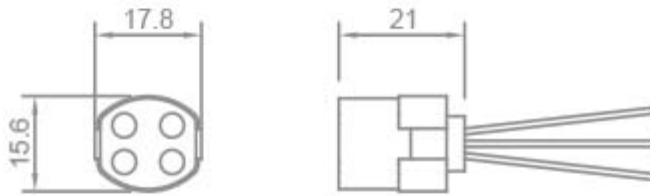

NOTES

Con riserva modifiche tecniche