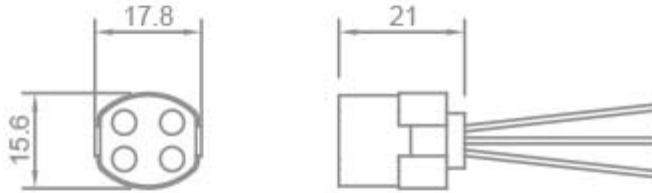

NOTES

Con riserva modifiche tecniche