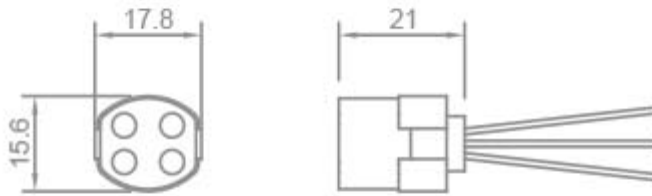

NOTES

Con riserva modifiche tecniche