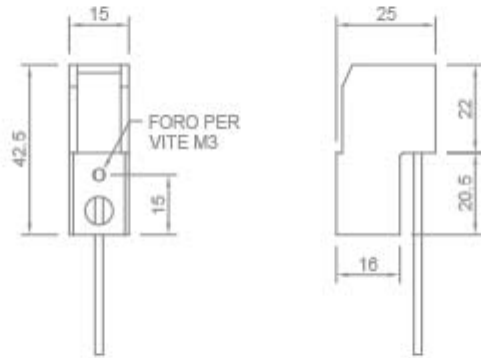

NOTES

Con riserva modifiche tecniche