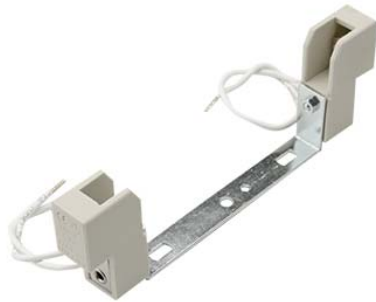

**PORTALAMPADE IN STEATITE PER LAMPADE  
ALOGENE A TENSIONE DI RETE**

Confezione 10 pezzi | Box 100 pezzi

**Codice Prodotto:** 1184**CARATTERISTICHE**

Attacco:	R7s per lampade Z lungh. 114,2 mm
Tensione nominale:	250 Vac
Corrente nominale:	6 A
Corpo:	steatite
Cavi:	25 cm
Fissaggio:	con staffa metallica con fori Ø 4,8 mm