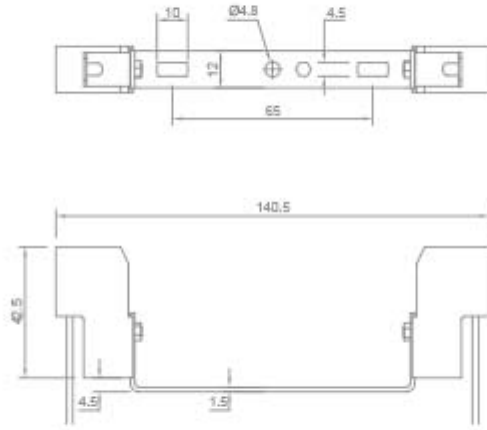

NOTES

Con riserva modifiche tecniche