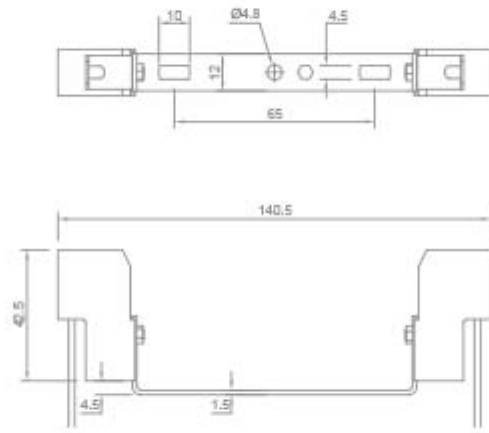

NOTES

Con riserva modifiche tecniche