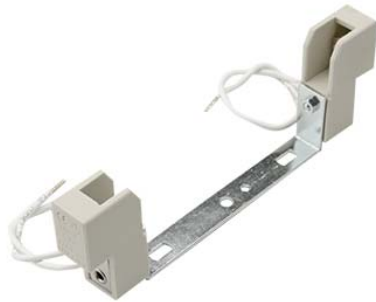

**PORTALAMPADE IN STEATITE PER LAMPADE
ALOGENE A TENSIONE DI RETE**

Confezione 10 pezzi | Box 100 pezzi

**Codice Prodotto:** 1184**CARATTERISTICHE**

Attacco:	R7s per lampade Z lungh. 114,2 mm
Tensione nominale:	250 Vac
Corrente nominale:	6 A
Corpo:	steatite
Cavi:	25 cm
Fissaggio:	con staffa metallica con fori Ø 4,8 mm