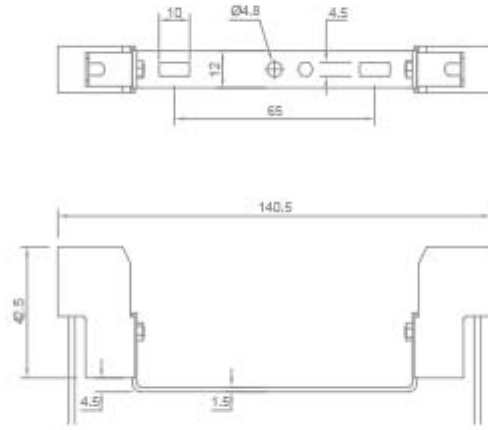

NOTES

Con riserva modifiche tecniche