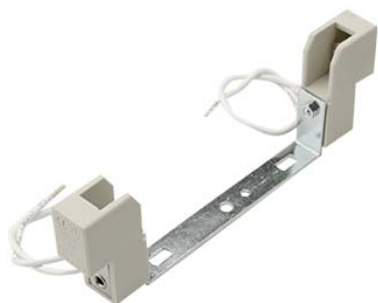

**PORTALAMPADE IN STEATITE PER LAMPADE
ALOGENE A TENSIONE DI RETE**

Confezione 10 pezzi | Box 100 pezzi

**Codice Prodotto:** 1184**CARATTERISTICHE**

Attacco:	R7s per lampade Z lungh. 114,2 mm
Tensione nominale:	250 Vac
Corrente nominale:	6 A
Corpo:	steatite
Cavi:	25 cm
Fissaggio:	con staffa metallica con fori Ø 4,8 mm