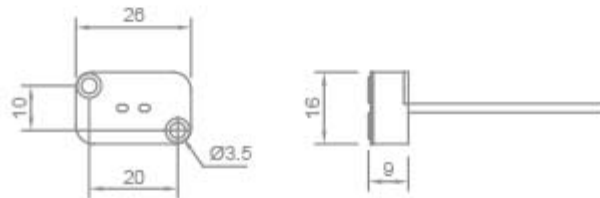

NOTES

Con riserva modifiche tecniche