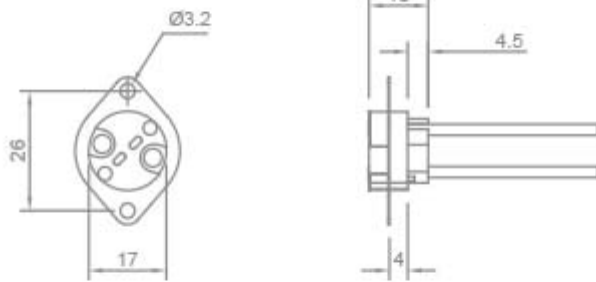

NOTES

Con riserva modifiche tecniche