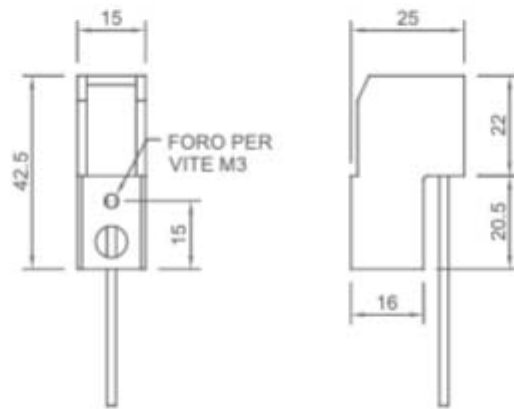

NOTES

Con riserva modifiche tecniche