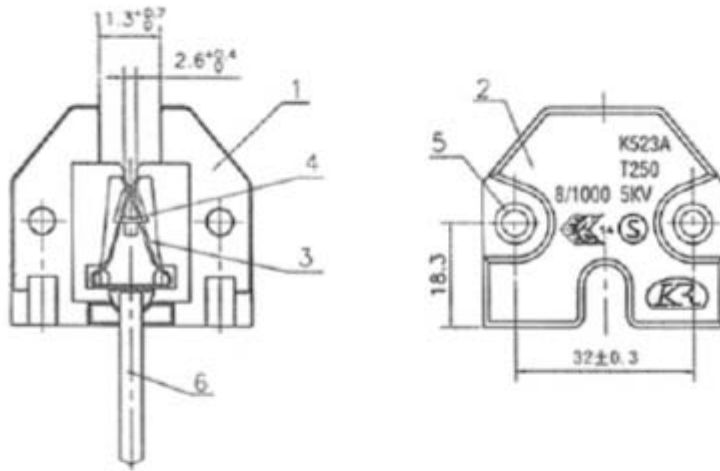

NOTES

Con riserva modifiche tecniche