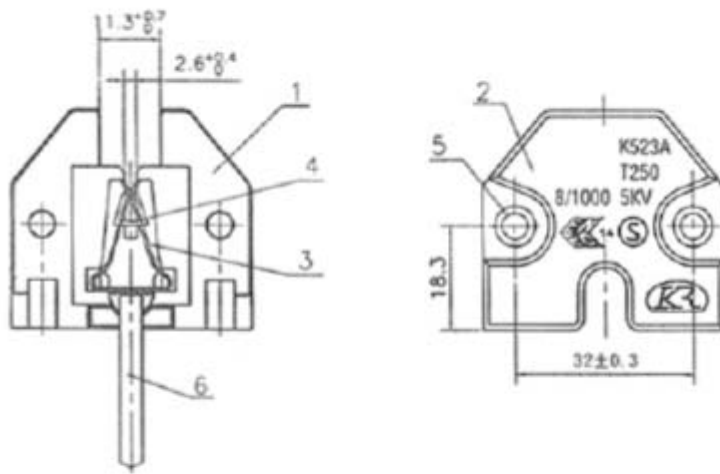

NOTES

Con riserva modifiche tecniche