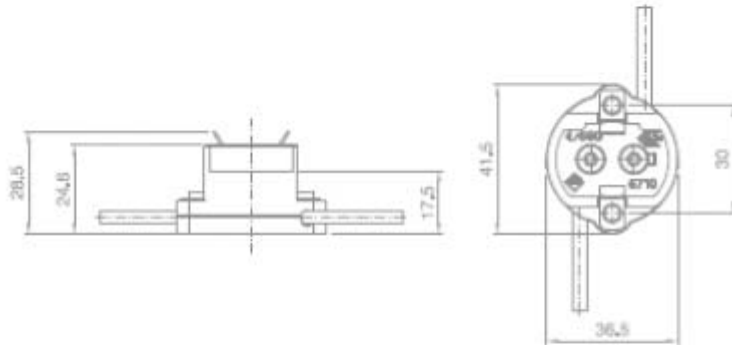

NOTES

Con riserva modifiche tecniche