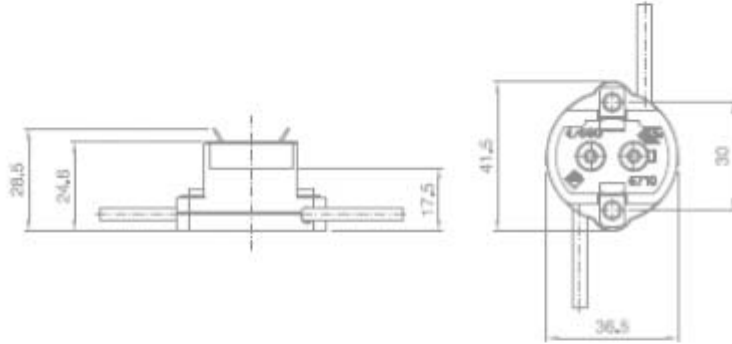

NOTES

Con riserva modifiche tecniche