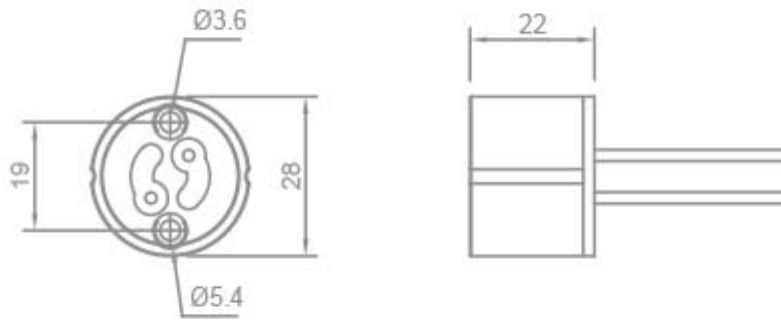

NOTES

Con riserva modifiche tecniche