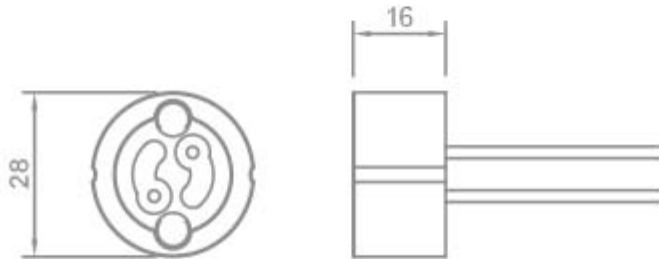

NOTES

Con riserva modifiche tecniche