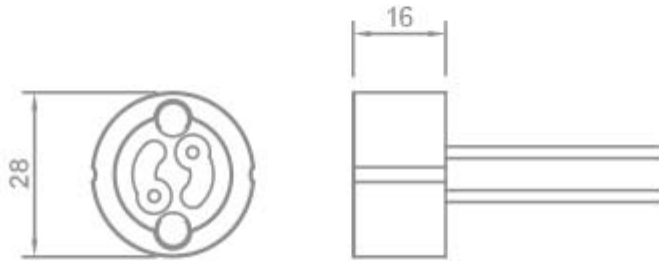

NOTES

Con riserva modifiche tecniche