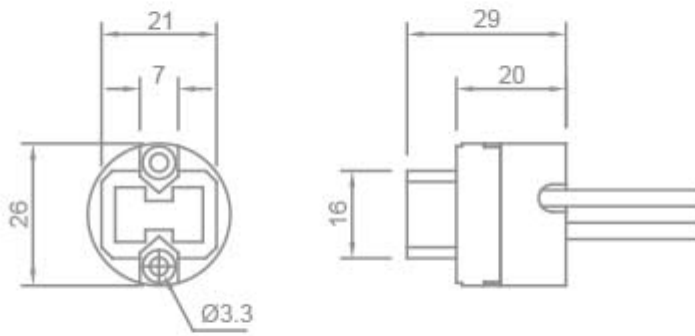

NOTES

Con riserva modifiche tecniche