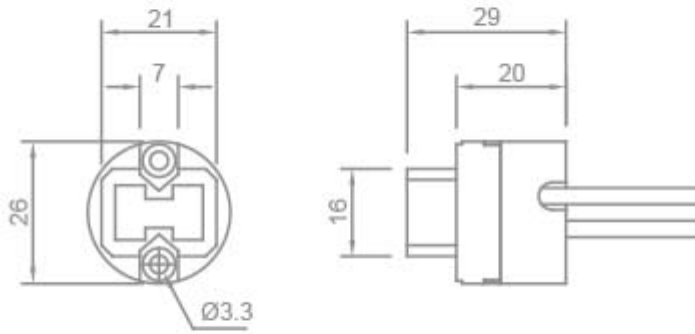

NOTES

Con riserva modifiche tecniche