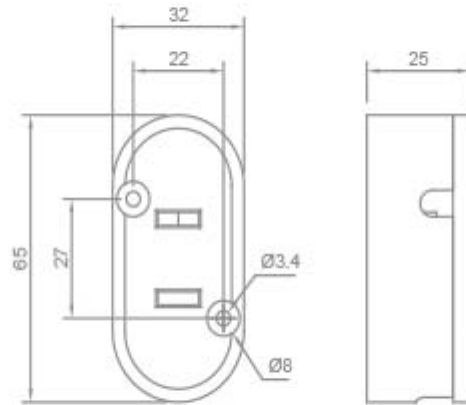

NOTES

Con riserva modifiche tecniche