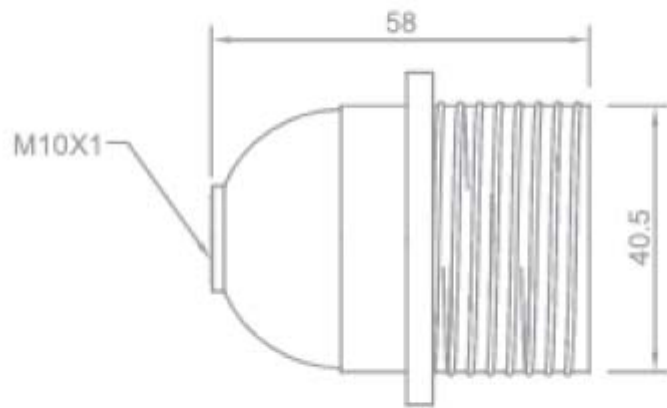

**PORTALAMPADE IN RESINA  
TERMOINDURENTE - E27**

Confezione 50 pezzi | Box 250 pezzi

**Codice Prodotto:** 0191/P/TPL/...**CARATTERISTICHE**

|                    |  |
|--------------------|--|
| Camicia:           | filettata con fermo  |
| Tensione nominale: | 250 Vac  |
| Morsetti:          | a vite per cavi rigidi o flessibili da 0,5 ÷ 2,5 mm <sup>2</sup> |
| Fissaggio:         | con niples in metallo filettato M10x1 e vite di blocco           |

Oro

0191/N/P/TPL

Nero

0191/P/TPL

Bianco

**DISEGNO TECNICO**

Con riserva modifiche tecniche

**NOTES**