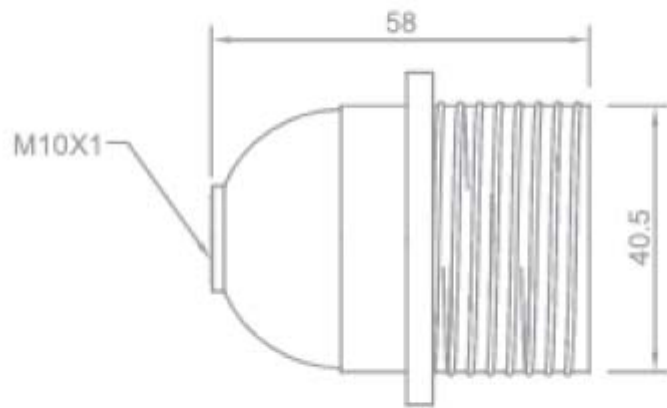

**PORTALAMPADE IN RESINA
TERMOINDURENTE - E27**

Confezione 50 pezzi | Box 250 pezzi

**Codice Prodotto:** 0191/P/TPL/...**CARATTERISTICHE**

Camicia:	filettata con fermo
Tensione nominale:	250 Vac
Morsetti:	a vite per cavi rigidi o flessibili da 0,5 ÷ 2,5 mm ²
Fissaggio:	con niples in metallo filettato M10x1 e vite di blocco

VARIAZIONI

Immagine	Codice Prodotto	Colore
	0191/ARG/P	Argento

Con riserva modifiche tecniche

Immagine**Codice Prodotto****Colore**

0191/OR/P/TPL

Oro

0191/N/P/TPL

Nero

0191/P/TPL

Bianco

DISEGNO TECNICO

Con riserva modifiche tecniche

NOTES

Con riserva modifiche tecniche