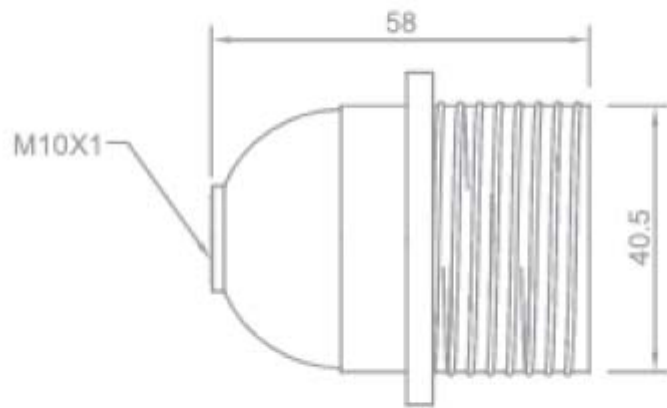

**PORTALAMPADE IN RESINA  
TERMOINDURENTE - E27**

Confezione 50 pezzi | Box 250 pezzi

**Codice Prodotto:** 0191/P/TPL/...**CARATTERISTICHE**

Camicia:	filettata con fermo
Tensione nominale:	250 Vac
Morsetti:	a vite per cavi rigidi o flessibili da 0,5 ÷ 2,5 mm <sup>2</sup>
Fissaggio:	con niples in metallo filettato M10x1 e vite di blocco

**VARIAZIONI**

Immagine	Codice Prodotto	Colore
	0191/ARG/P	Argento

Con riserva modifiche tecniche

**Immagine****Codice Prodotto****Colore**

0191/OR/P/TPL

Oro

0191/N/P/TPL

Nero

0191/P/TPL

Bianco

**DISEGNO TECNICO**

Con riserva modifiche tecniche

**NOTES**

---

---

---