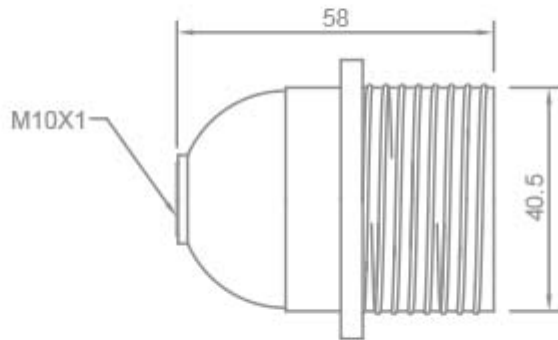

**PORTALAMPADE IN RESINA
TERMOINDURENTE - E27**

Confezione 50 pezzi | Box 250 pezzi

**Codice Prodotto:** 0191/TPL/...**CARATTERISTICHE**

Camicia:	filettata con fermo
Tensione nominale:	250 Vac
Morsetti:	a vite per cavi rigidi o flessibili da 0,5 ÷ 2,5 mm ²
Fissaggio:	con foro filettato M10x1

VARIAZIONI

Immagine	Codice Prodotto	Colore
	0191/ARG	Argento

Con riserva modifiche tecniche

Immagine**Codice Prodotto****Colore**

0191/OR/TPL

Oro

0191/N/TPL

Nero

0191/TPL

Bianco

DISEGNO TECNICO

Con riserva modifiche tecniche

NOTES

Con riserva modifiche tecniche