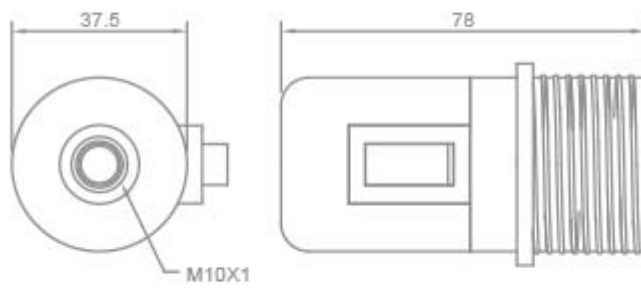

NOTES

Con riserva modifiche tecniche